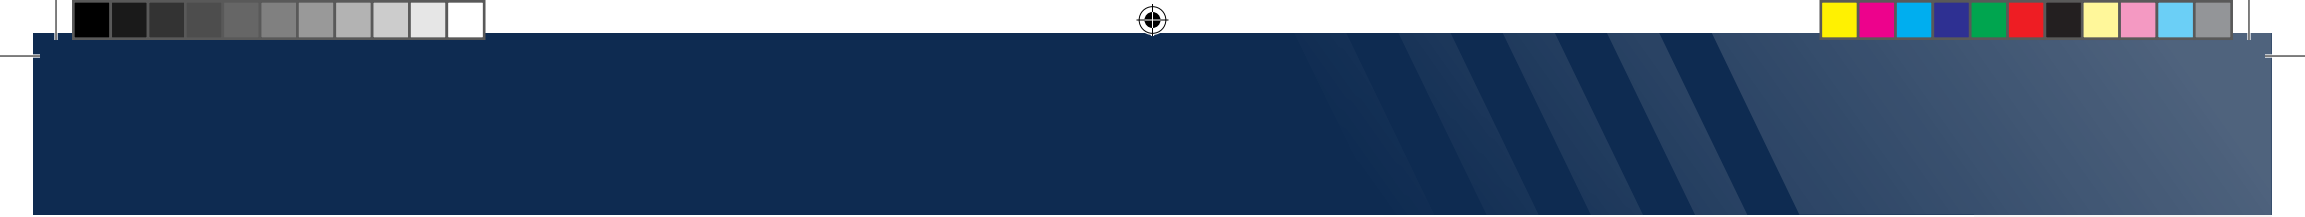

αλουμινίου διατηρώντας το κάτω σταθερό ενώ με μία απλή κίνηση του αντίβαρου διπλασιάζουμε σχεδόν το ύψος του.

Τοποθετείται με φεγγίτη ή χωρίς, ανάμεσα σε ήδη υπάρχουσες κολόνες με ολόκληρους οδηγούς αλουμινίου μέχρι επάνω περιλαμβάνοντας βουρτσάκια σε όλη τη διαδρομή τους για την πλήρη σφράγιση των κενών.

Με την ασύρματη τεχνολογία Somfy η ηλεκτροκίνηση και ο τηλεχειρισμός γίνονται απλή υπόθεση!

Ιμάντας κίνησης με ανοξείδωτα λινά

Κασέτινα τοποθέτησης μοτέρ.

α: σταθερός υαλοπίνακας
β: μεσαίος ανασυρόμενος υαλοπίνακας
γ: ακραίος ανασυρόμενος υαλοπίνακας με υποβοήθεια ιμάντα