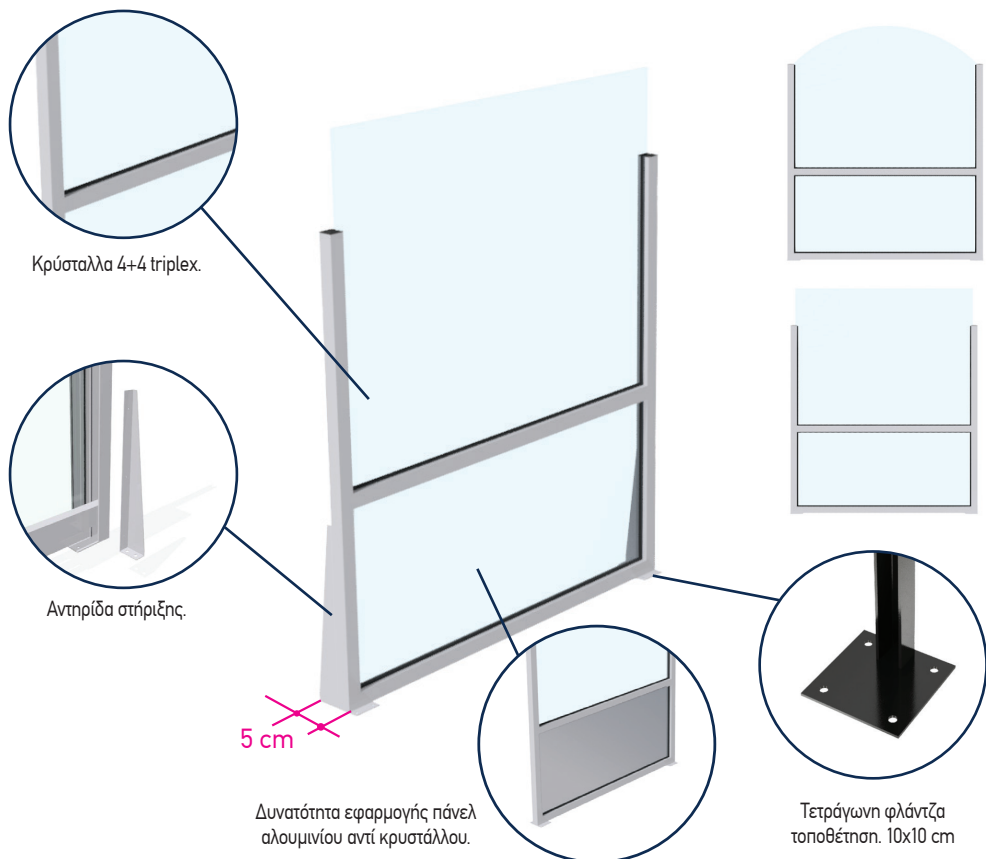

ΣΤΑΘΕΡΑ ΔΙΑΧΩΡΙΣΤΙΚΑ

Η σειρά διαχωριστικών από πλαίσιο αλουμινίου ή ζαρντινιέρες είναι ένας ευέλικτος τρόπος για την αξιοποίηση χώρων είτε με την περιμετρική κάλυψη των κτηρίων είτε με την δημιουργία αυτόνομων αιθουσών. Η σύγχρονη τεχνολογία των υλικών και η τεχνική τοποθέτησης, δίνουν τη δυνατότητα χρήσης των χώρων αυτών όλο το χρόνο αφού προσφέρουν προστασία από τις καιρικές συνθήκες σε συνδυασμό με υψηλή αισθητική.

Κατασκευάζονται εξ ολοκλήρου από προφίλ αλουμινίου 5x5 cm. Συνδέονται μεταξύ τους με ειδικά σχεδιασμένους συνδέσμους και πακτώνονται στο έδαφος με τετράγωνες φλάντζες από γαλβανιζέ λαμαρίνα διάστασης 10x10 cm. Για μεγαλύτερη αντοχή στον αέρα, η κατασκευή ολοκληρώνεται με την τοποθέτηση αντηρίδων στήριξης.

Μέγιστο πλάτος 2,00 m
με δύο κρύσταλλα στο πάνω τμήμα
και ένα κρύσταλλο στο κάτω.
Μέγιστο ύψος μέχρι 1,80 m.

- Δυνατότητα κατασκευής πόρτας
- Κατασκευή σε όλες τις επιθυμητές διαστάσεις
- Ηλεκτροστατική βαφή RAL της επιλογής σας
- Δυνατότητα τοποθέτησης πάνελ αλουμινίου στο κάτω τμήμα