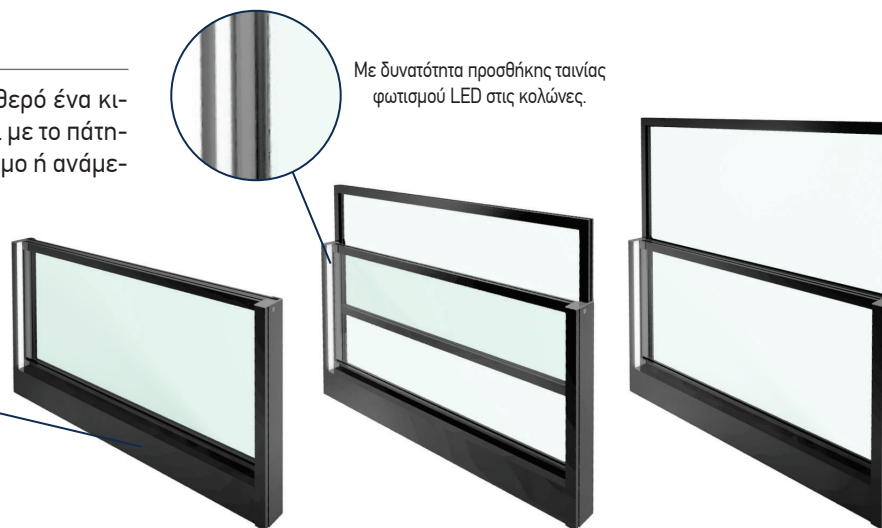

σεις με ευκολίες στην εγκατάσταση. Τοποθετείται αυτόνομο με ειδικές μεταλλικές βάσεις ή ανάμεσα σε ήδη υπάρχουσες κολόνες.

Χειροκίνητη κατασκευή εξ ολοκλήρου από αλουμίνιο ηλεκτροστατικά βαμμένο. Διατίθεται σε οποιοδήποτε χρώμα RAL επιθυμείτε.

Ιδανικό σύστημα για κάλυψη μεγάλων επιφανειών.

ΣΥΣΤΗΜΑ UP & DOWN MOTION

Ηλεκτροκίνητο σύστημα πλαγιοκάλυψης βασισμένο στο σύστημα UP & DOWN, κατασκευασμένο εξ ολοκλήρου από αλουμίνιο, ηλεκτροστατικά βαμμένο. Διατίθεται σε οποιοδήποτε χρώμα RAL επιθυμείτε. Εξοπλισμένο με μοτέρ SOMFY, άξονα Φ70, και αθόρυβους ιμάντες αυξημένης αντοχής, αποτελεί ιδανική λύση για την κάλυψη επαγγελματικών χώρων.

Αποτελείται από δύο τμήματα (ένα σταθερό ένα κινούμενο) και το ύψος του διπλασιάζεται με το πάτημα ενός κουμπιού. Τοποθετείται αυτόνομο ή ανάμεσα σε ήδη υπάρχουσες κολώνες.

Κασετίνα τοποθέτησης μοτέρ.

Με δυνατότητα προσθήκης ταινίας φωτισμού LED στις κολώνες.

Με δυνατότητα προσθήκης ταινίας φωτισμού LED στις κολώνες.

ΣΥΣΤΗΜΑ UP & DOWN MOTION

ανοιχτό/UP	200 cm	220 cm	240 cm
κλειστό/DOWN	105 cm	115 cm	125 cm

ΣΥΣΤΗΜΑ UP & DOWN VIEW

Πρωτοποριακό σύστημα πλαγιοκάλυψης βασισμένο στο σύστημα UP & DOWN, κατασκευασμένο εξ ολοκλήρου από αλουμίνιο, ηλεκτροστατικά βαμμένο.