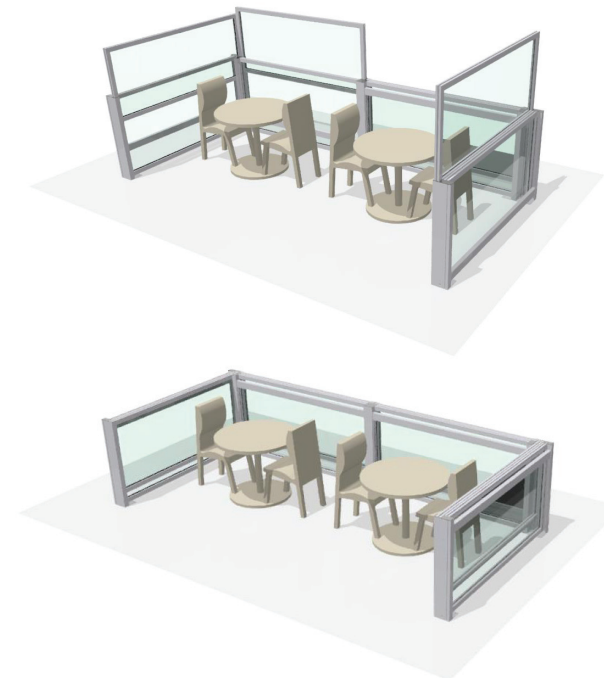

Προστατεύστε τον εξωτερικό σας χώρο με τους διαχωριστικούς ανεμοφράκτες συστήματος UP & DOWN. Παρέχει την ιδανική λύση για εσάς που θέλετε να επεκτείνετε αλλά ταυτόχρονα να διαχωρίσετε το ιδιωτικό σας περιβάλλον. Οριοθετούν τον επαγγελματικό σας χώρο, διατηρώντας παράλληλα την ανεμπόδιση θέα και προσφέροντας υψηλή αισθητική. Αποτελούν ένα ευέλικτο σύστημα πλαγιοκάλυψης, σχεδιασμένο να παρέχει τεχνικές λύ-

σεις με ευκολίες στην εγκατάσταση. Τοποθετείται αυτόνομο με ειδικές μεταλλικές βάσεις ή ανάμεσα σε ήδη υπάρχουσες κολόνες.

Χειροκίνητη κατασκευή εξ ολοκλήρου από αλουμίνιο ηλεκτροστατικά βαμμένο. Διατίθεται σε οποιοδήποτε χρώμα RAL επιθυμείτε.