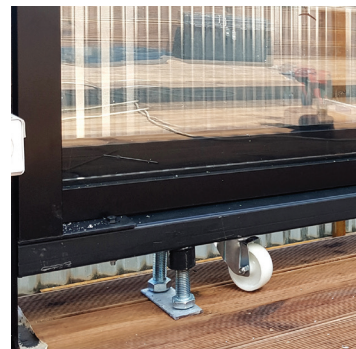

Τα συστήματα UP & DOWN PLUS έχουν τη δυνατότητα προσαρμογής τροχών για εύκολη αναδίαταξη στο χώρο. Επίσης, υπάρχει η δυνατότητα μη πακτωμένης τοποθέτησης.