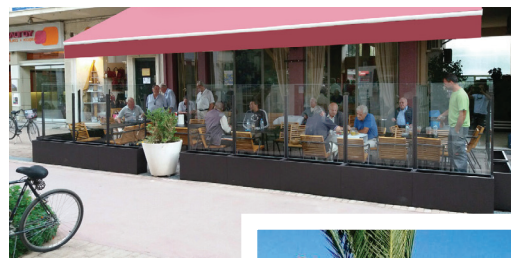

ΣΥΣΤΗΜΑΤΑ ΜΕ ΖΑΡΝΤΙΝΙΕΡΑΣ