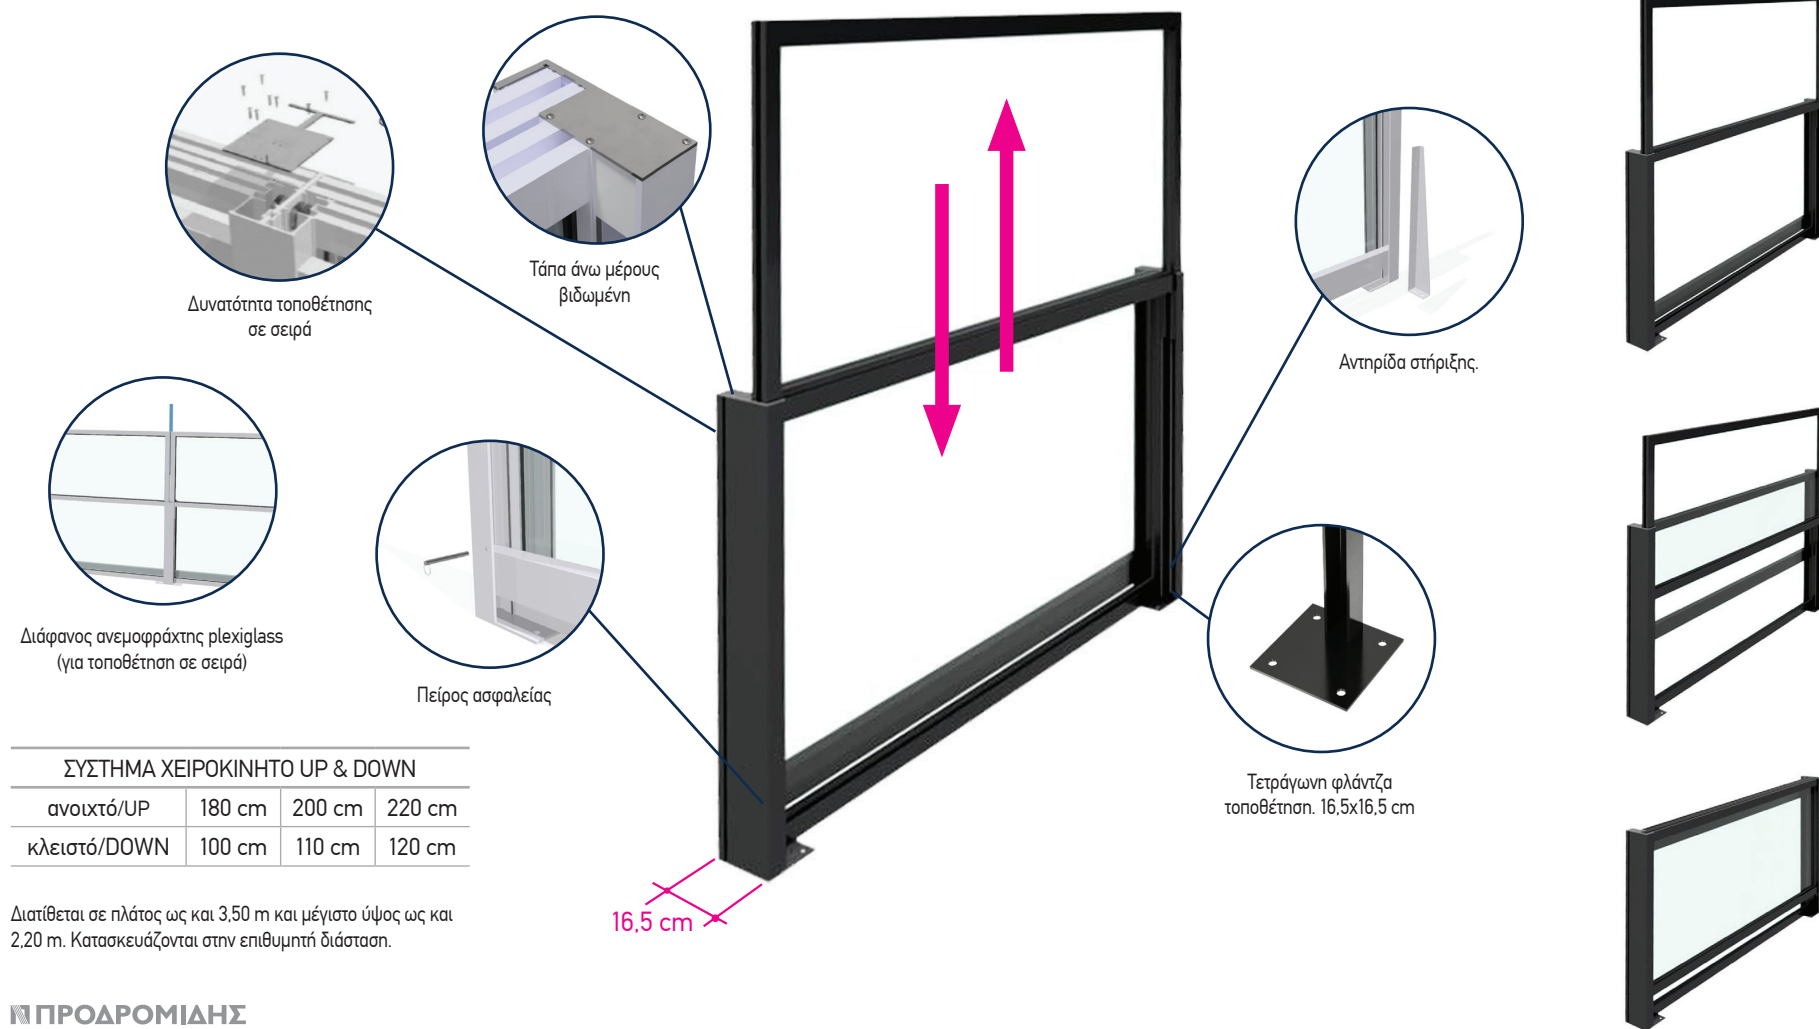

Προστατεύστε τον εξωτερικό σας χώρο με τους διαχωριστικούς ανεμοφράκτες συστήματος UP & DOWN. Παρέχει την ιδανική λύση για εσάς που θέλετε να επεκτείνετε αλλά ταυτόχρονα να διαχωρίσετε το ιδιωτικό σας περιβάλλον. Οριοθετούν τον επαγγελματικό σας χώρο, διατηρώντας παράλληλα την ανεμπόδιση θέα και προσφέροντας υψηλή αισθητική. Αποτελούν ένα ευέλικτο σύστημα πλαγιοκάλυψης, σχεδιασμένο να παρέχει τεχνικές λύ-

σεις με ευκολίες στην εγκατάσταση. Τοποθετείται αυτόνομο με ειδικές μεταλλικές βάσεις ή ανάμεσα σε ήδη υπάρχουσες κολόνες.

Χειροκίνητη κατασκευή εξ ολοκλήρου από αλουμίνιο ηλεκτροστατικά βαμμένο. Διατίθεται σε οποιοδήποτε χρώμα RAL επιθυμείτε.

αλουμινίου διατηρώντας το κάτω σταθερό ενώ με μία απλή κίνηση του αντίβαρου διπλασιάζουμε σχεδόν το ύψος του.

Τοποθετείται με φεγγίτη ή χωρίς, ανάμεσα σε ήδη υπάρχουσες κολόνες με ολόκληρους οδηγούς αλουμινίου μέχρι επάνω περιλαμβάνοντας βουρτσάκια σε όλη τη διαδρομή τους για την πλήρη σφράγιση των κενών.

Αποτελείται από τρία τμήματα. Το 1/3 του συνολικού ύψους είναι σταθερό και λειτουργεί

ως διαχωριστικό ενώ τα υπόλοιπα δύο τμήματα ανασύρονται σε πλαϊνούς οδηγούς αλουμινίου.

- Γυαλί ασφαλείας 8mm.
- Μέγιστο πλάτος 3,50 m / Μέγιστο ύψος 3,00 m.
- Πλήρης μόνωση.