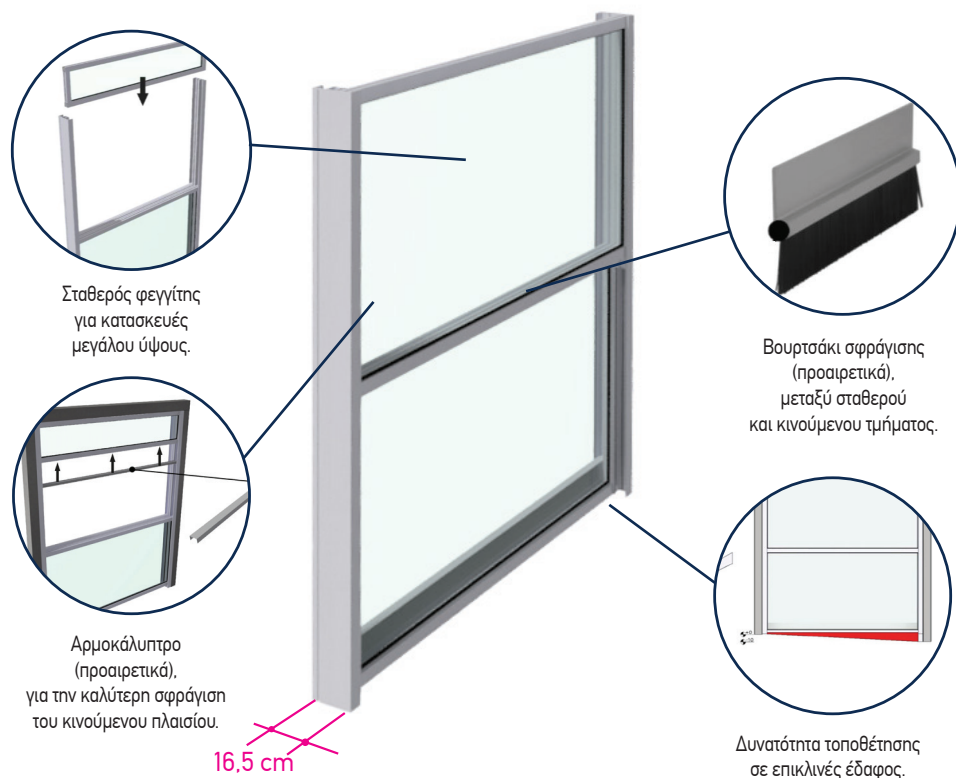

σεις με ευκολίες στην εγκατάσταση. Τοποθετείται αυτόνομο με ειδικές μεταλλικές βάσεις ή ανάμεσα σε ήδη υπάρχουσες κολόνες.

Χειροκίνητη κατασκευή εξ ολοκλήρου από αλουμίνιο ηλεκτροστατικά βαμμένο. Διατίθεται σε οποιοδήποτε χρώμα RAL επιθυμείτε.

ΣΥΣΤΗΜΑ UP & DOWN PLUS

Ολοκληρωμένο σύστημα για το περιμετρικό κλείσιμο χώρων εστίασης. Χειροκίνητη κατασκευή εξ ολοκλήρου από αλουμίνιο ηλεκτροστατικά βαμμένο, όπου κινεί κατακόρυφα κρύσταλλα σε πλαίσιο αλουμινίου κλείνοντας χώρους εστίασης ή ιδιωτικούς χώρους προστατεύοντάς τους από τις καιρικές συνθήκες, προσφέροντας υψηλή αισθητική και ανεμπόδιση θέα. Πρόκειται για ένα χειροκίνητο σύστημα πλαϊνής κάλυψης εύκολο στη χρήση. Αποτελείται από δύο κρύσταλλα 3mm + 3mm triplex σε πλαίσιο

αλουμινίου διατηρώντας το κάτω σταθερό ενώ με μία απλή κίνηση του αντίβαρου διπλασιάζουμε σχεδόν το ύψος του.

Τοποθετείται με φεγγίτη ή χωρίς, ανάμεσα σε ήδη υπάρχουσες κολόνες με ολόκληρους οδηγούς αλουμινίου μέχρι επάνω περιλαμβάνοντας βουρτσάκια σε όλη τη διαδρομή τους για την πλήρη σφράγιση των κενών.

Αποτελείται από τρία τμήματα. Το 1/3 του συνολικού ύψους είναι σταθερό και λειτουργεί

ως διαχωριστικό ενώ τα υπόλοιπα δύο τμήματα ανασύρονται σε πλαϊνούς οδηγούς αλουμινίου.

- Γυαλί ασφαλείας 8mm.
- Μέγιστο πλάτος 3,50 m / Μέγιστο ύψος 3,00 m.
- Πλήρης μόνωση.