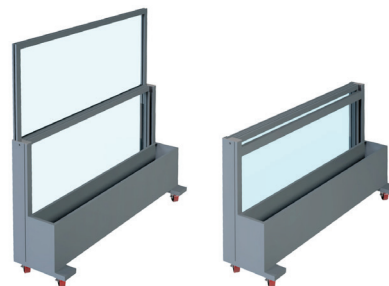

ΣΥΣΤΗΜΑΤΑ ΜΕ ΖΑΡΝΤΙΝΙΕΡΑΣ