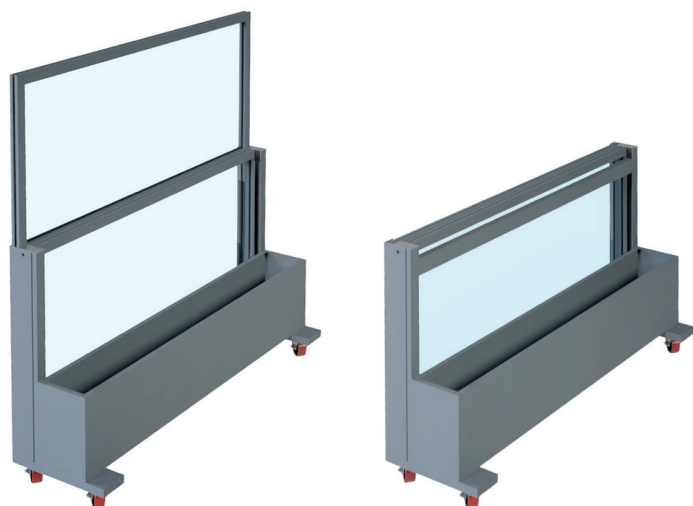

Χωρίς οριζόντια πλαίσια για ανεμπόδιστη θέα και με δυνατότητα προσθήκης ταινίας φωτισμού LED στις κολώνες.

ΣΥΣΤΗΜΑ UP & DOWN VIEW

ανοιχτό/UP	160 cm	170 cm	180 cm
κλειστό/DOWN	100 cm	110 cm	120 cm

Με δυνατότητα προσθήκης φωτισμού LED στις κολώνες.

homecontrol

ΖΑΡΝΤΙΝΙΕΡΑ ΜΕ ΣΤΑΘΕΡΟ ΑΝΕΜΟΦΡΑΧΤΗ

Ζαρντινιέρα με κρύσταλλο τοποθετημένο σε αποσπώμενους μεταλλικούς οδηγούς που μας δίνουν τη δυνατότητα εύκολης αφαίρεσης του κρυστάλλου. Η κατασκευή της ζαρντινιέρας είναι εξ ολοκλήρου από γαλβανιζέ λαμαρίνα 1,5 mm πάχους και βαμμένη με ηλεκτροστατική βαφή. Παραδίδεται με σταθερές βάσεις ή με ρόδες για εύκολη μεταφορά.

Δυνατότητα τοποθέτησης τροχών βιομηχανικού τύπου. Με ρεγουλατόρους σταθεροποίησης για επικλινή εδάφη.

ΖΑΡΝΤΙΝΙΕΡΑ ΜΕ ΣΥΣΤΗΜΑ UP & DOWN

Συνδυασμός συστήματος πλαγιοκάλυψης UP & DOWN χειροκίνητης λειτουργίας με ζαρντινιέρα. Ιδανική λύση για χώρους εστίασης, προστατεύει τον χώρο του καταστήματος και συνδυάζει την ευελιξία του συστήματος UP & DOWN με τη χρήση ζαρντινιέρας ή καθίσματος. Χειροκίνητη κατασκευή εξ ολοκλήρου από αλουμίνιο ηλεκτροστατικά βαμμένο. Διατίθεται σε οποιοδήποτε χρώμα RAL επιθυμείτε.

Για ακόμα μεγαλύτερη ευελιξία στη διαμόρφωση του χώρου σας η ζαρντινιέρα με σύστημα UP & DOWN και UP & DOWN PLUS διατίθεται με τροχούς βιομηχανικού τύπου. Υπάρχει, επίσης, η δυνατότητα μη πακτωμένης τοποθέτησης.