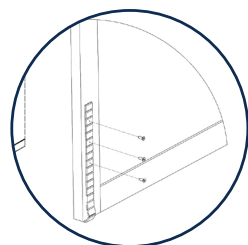

Ιμάντας κίνησης με ανοξείδωτα λινά