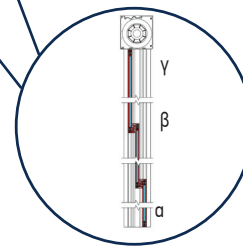

α: σταθερός υαλοπίνακας
β: μεσαίος ανασυρόμενος υαλοπίνακας
γ: ακραίος ανασυρόμενος υαλοπίνακας με υποβοήθεια ιμάντα