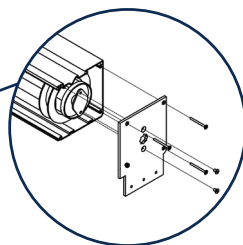

Κασέτινα τοποθέτησης μοτέρ.