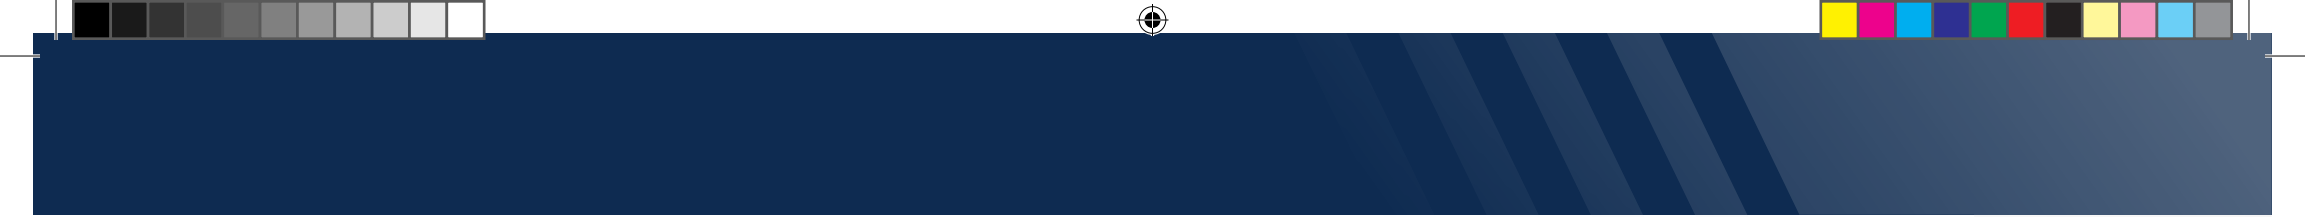

Ανεμοφράχτες & Διαχωριστικά

UP & DOWN

UP & DOWN PLUS

TRIPLE MOTION

UP & DOWN MOTION UP & DOWN VIEW

ΣΥΣΤΗΜΑΤΑ ΜΕ ΖΑΡΝΤΙΝΙΕΡΑΣ

ΣΤΑΘΕΡΑ ΔΙΑΧΩΡΙΣΤΙΚΑ

ΣΥΣΤΗΜΑ ΧΕΙΡΟΚΙΝΗΤΟ UP & DOWN

Προστατεύστε τον εξωτερικό σας χώρο με τους διαχωριστικούς ανεμοφράκτες συστήματος UP & DOWN. Παρέχει την ιδανική λύση για εσάς που θέλετε να επεκτείνετε αλλά ταυτόχρονα να διαχωρίσετε το ιδιωτικό σας περιβάλλον. Οριοθετούν τον επαγγελματικό σας χώρο, διατηρώντας παράλληλα την ανεμπόδιση θέα και προσφέροντας υψηλή αισθητική. Αποτελούν ένα ευέλικτο σύστημα πλαγιοκάλυψης, σχεδιασμένο να παρέχει τεχνικές λύ-

σεις με ευκολίες στην εγκατάσταση. Τοποθετείται αυτόνομο με ειδικές μεταλλικές βάσεις ή ανάμεσα σε ήδη υπάρχουσες κολόνες.

Χειροκίνητη κατασκευή εξ ολοκλήρου από αλουμίνιο ηλεκτροστατικά βαμμένο. Διατίθεται σε οποιοδήποτε χρώμα RAL επιθυμείτε.

αλουμινίου διατηρώντας το κάτω σταθερό ενώ με μία απλή κίνηση του αντίβαρου διπλασιάζουμε σχεδόν το ύψος του.

Τοποθετείται με φεγγίτη ή χωρίς, ανάμεσα σε ήδη υπάρχουσες κολόνες με ολόκληρους οδηγούς αλουμινίου μέχρι επάνω περιλαμβάνοντας βουρτσάκια σε όλη τη διαδρομή τους για την πλήρη σφράγιση των κενών.